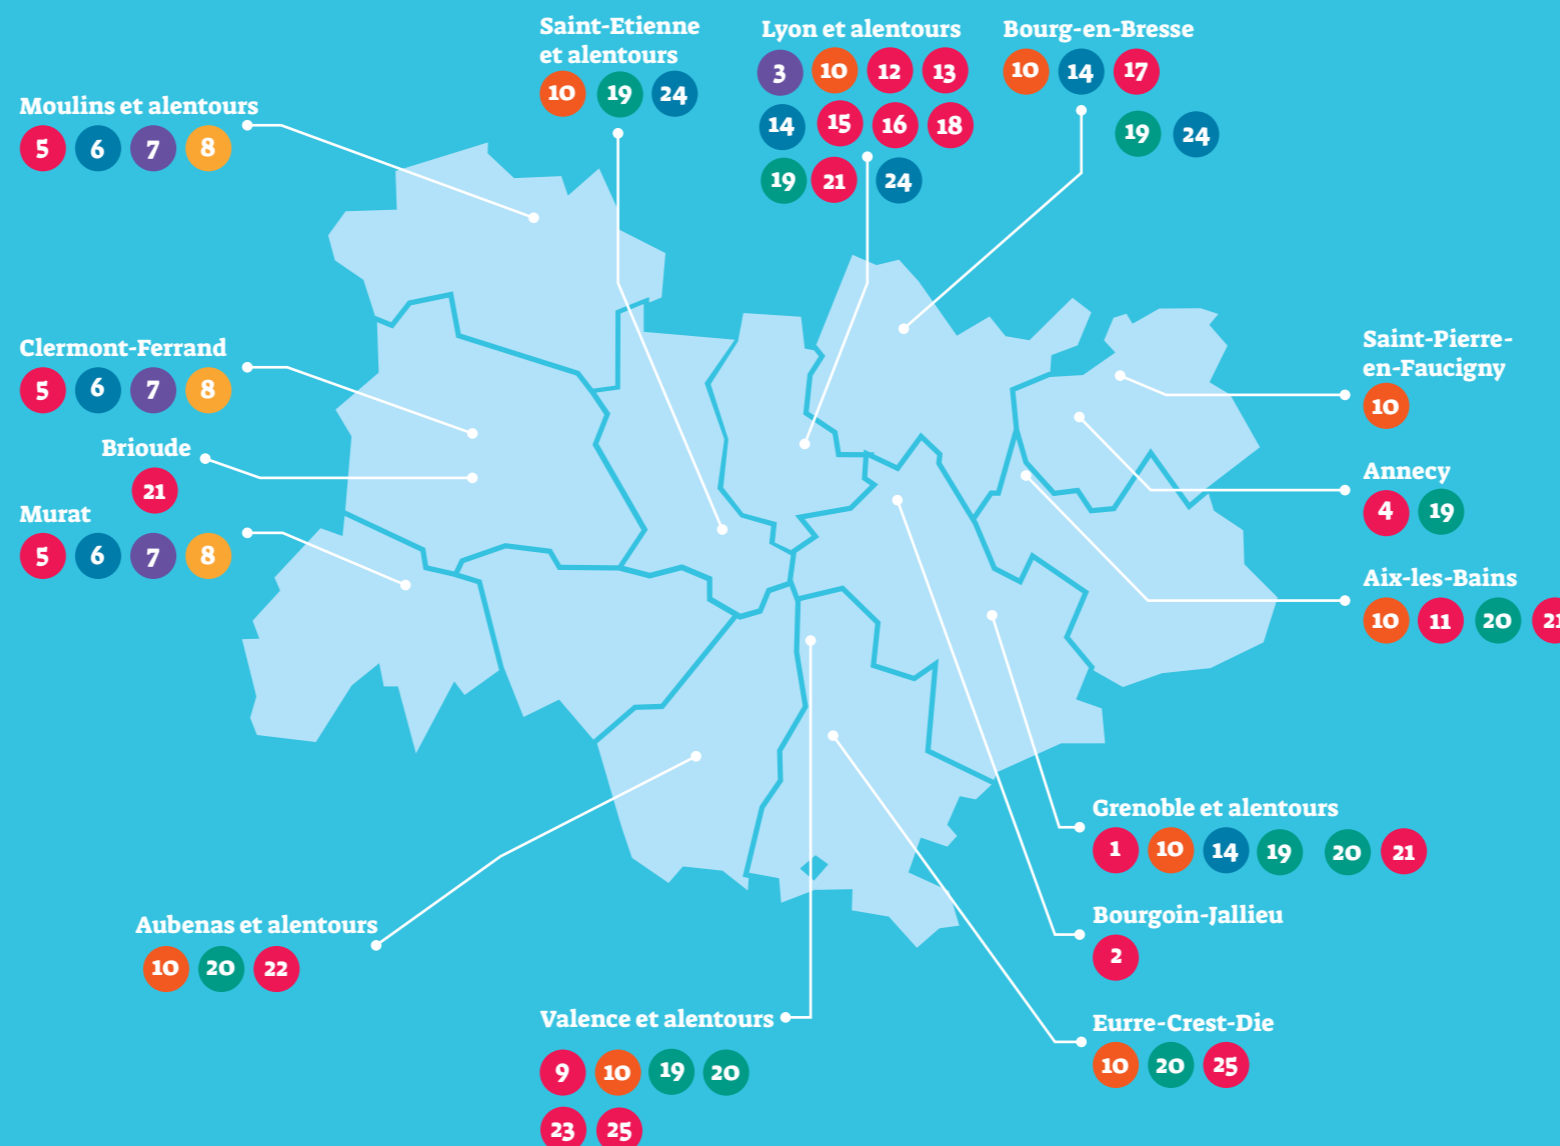

21 OXALIS - Régionale
Oxalis simplifie la gestion administrative, sécurise votre parcours professionnel, favorise le développement de votre activité en réseau, et encourage une démarche collective et solidaire.
info@oxalis-scop.org | www.oxalis-scop.fr

22 POLLEN - SCOP - Aubenas (07)
Coopérative généraliste en Ardèche, Pollen accompagne près de 100 entrepreneur-e-s dans leur développement et « leur entreprise partagée ». Pollen comprend 3 établissements secondaires : alimentaire, bâtiment, formation.
Annonay - Le Cheylard - Guilherand-Granges - Privas - Aubenas
contact@pollen.coop | www.pollen.coop

23 PRISME - Montélimar (26)
Prisme est une coopérative qui accompagne des projets individuels sur la Drôme. Prisme accompagne également des projets de territoire dans le domaine du sport, de la culture et de la médiation numérique.
contact@caeprisme.com | www.caeprisme.com

24 PROS COOP CHEZ VOUS - Rhône (69), Loire (42), Ain (01)
Née à l'initiative de 3 CAE de la région, la CAE Pros Coop Chez Vous est spécialisée dans les activités de service à la personne sur les territoires de la Loire, du Rhône et de l'Ain.
www.proscoopchezvous.fr

25 SOLSTICE - Eure, Valence, Die (26)
Créée le 21 juin 2001, la CAE Solstice accompagne chaque année 110 à 150 entrepreneur-e-s en Drôme, Ardèche et territoires limitrophes, en lien avec les partenaires locaux.
accueil@solstice.coop | www.solstice.coop

Retrouvez les CAE co-financées par l'Union Européenne et la Région Auvergne-Rhône-Alpes sur notre site www.scop.org :